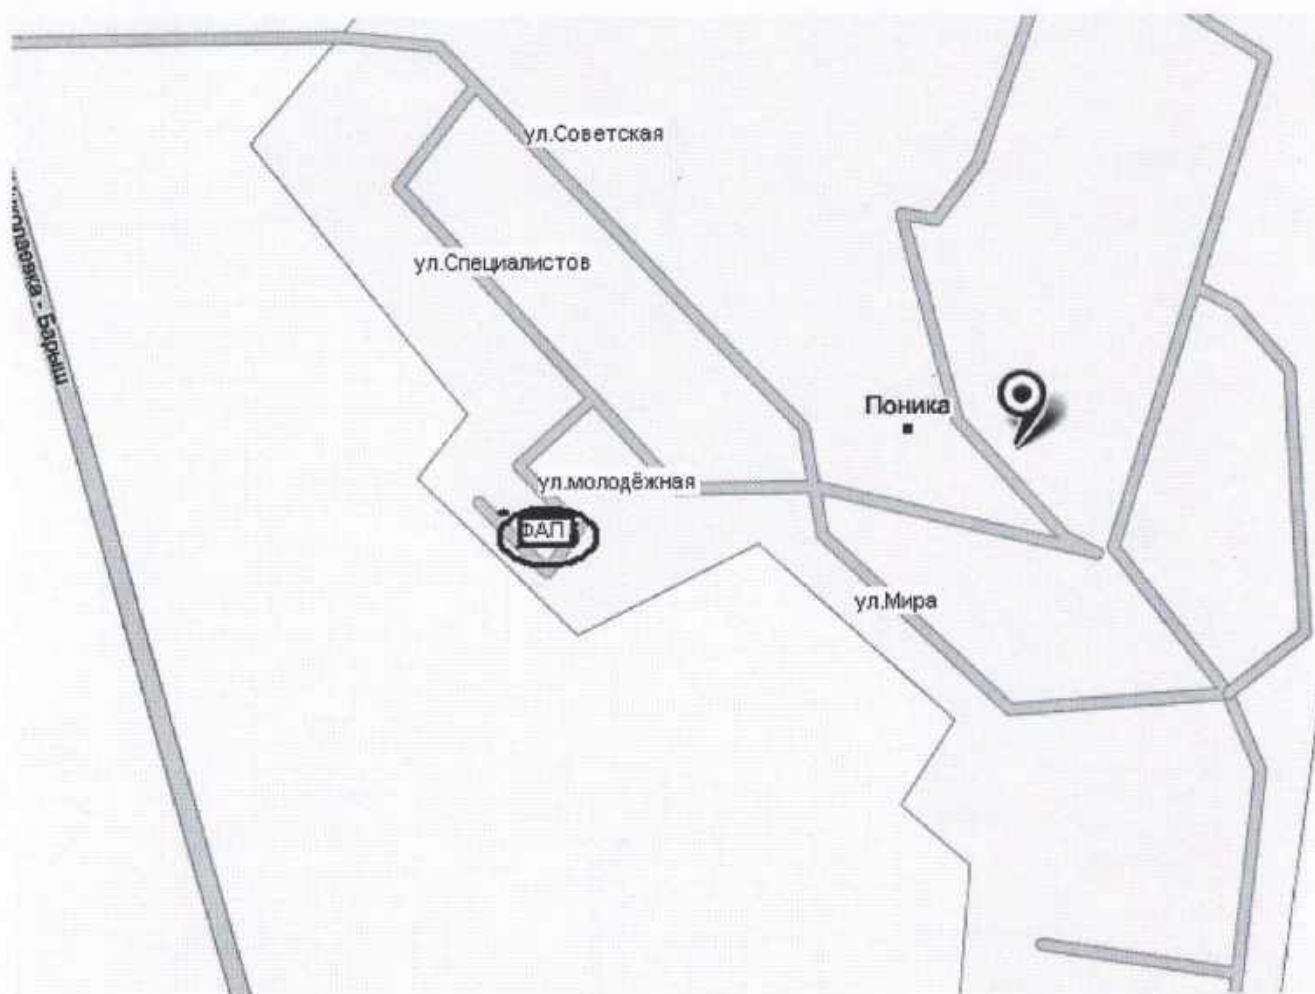

Схема границ прилегающих территорий
Поникский ФАП
Адрес: Ульяновская область,
Николаевский район
с. Поника, ул. Молодёжная, д.10

Приложение № 22
к постановлению Администрации
муниципального образования
«Николаевский район»
Ульяновской области
от 01.11.2022 №1128

- границы обособленной территории
медицинского учреждения

О - границы зоны, на которой не допускается
розничная продажа алкогольной продукции