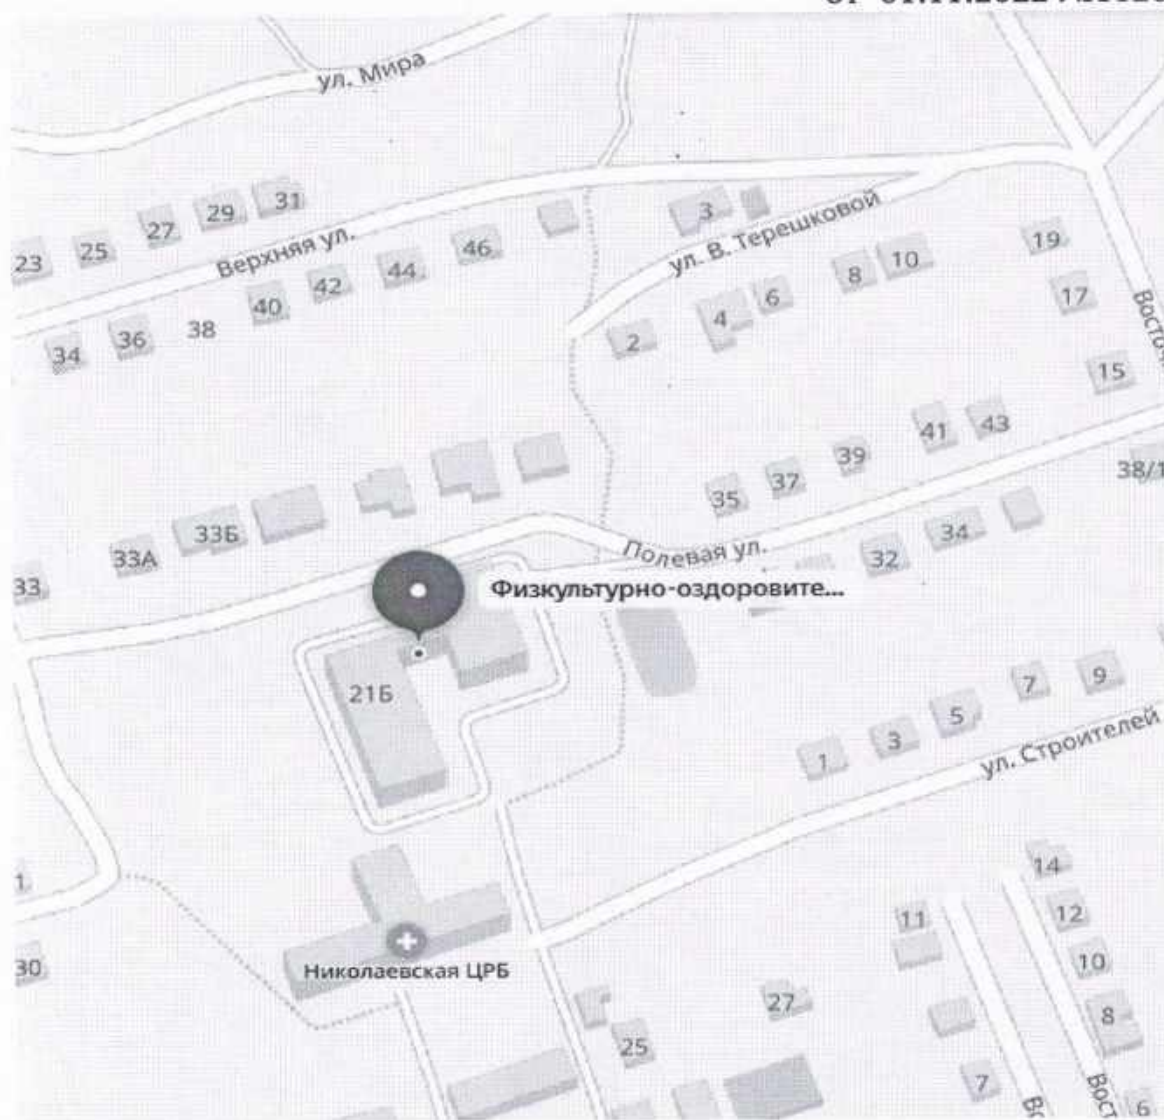

Схема границ прилегающих территорий
ОГАУ Управление спортивными
сооружениями ФОЦ «Звёздный»
Адрес: Ульяновская область
Николаевский район
р.п.Николаевка ул.Ульянова д.21Б

Приложение № 16
к постановлению
Администрации
муниципального образования
«Николаевский район»
Ульяновской области
от 01.11.2022 №1128

- границы обособленной территории
  ФОЦ «Звёздный»
- О – границы зоны, на которой не допускается
  розничная продажа алкогольной продукции