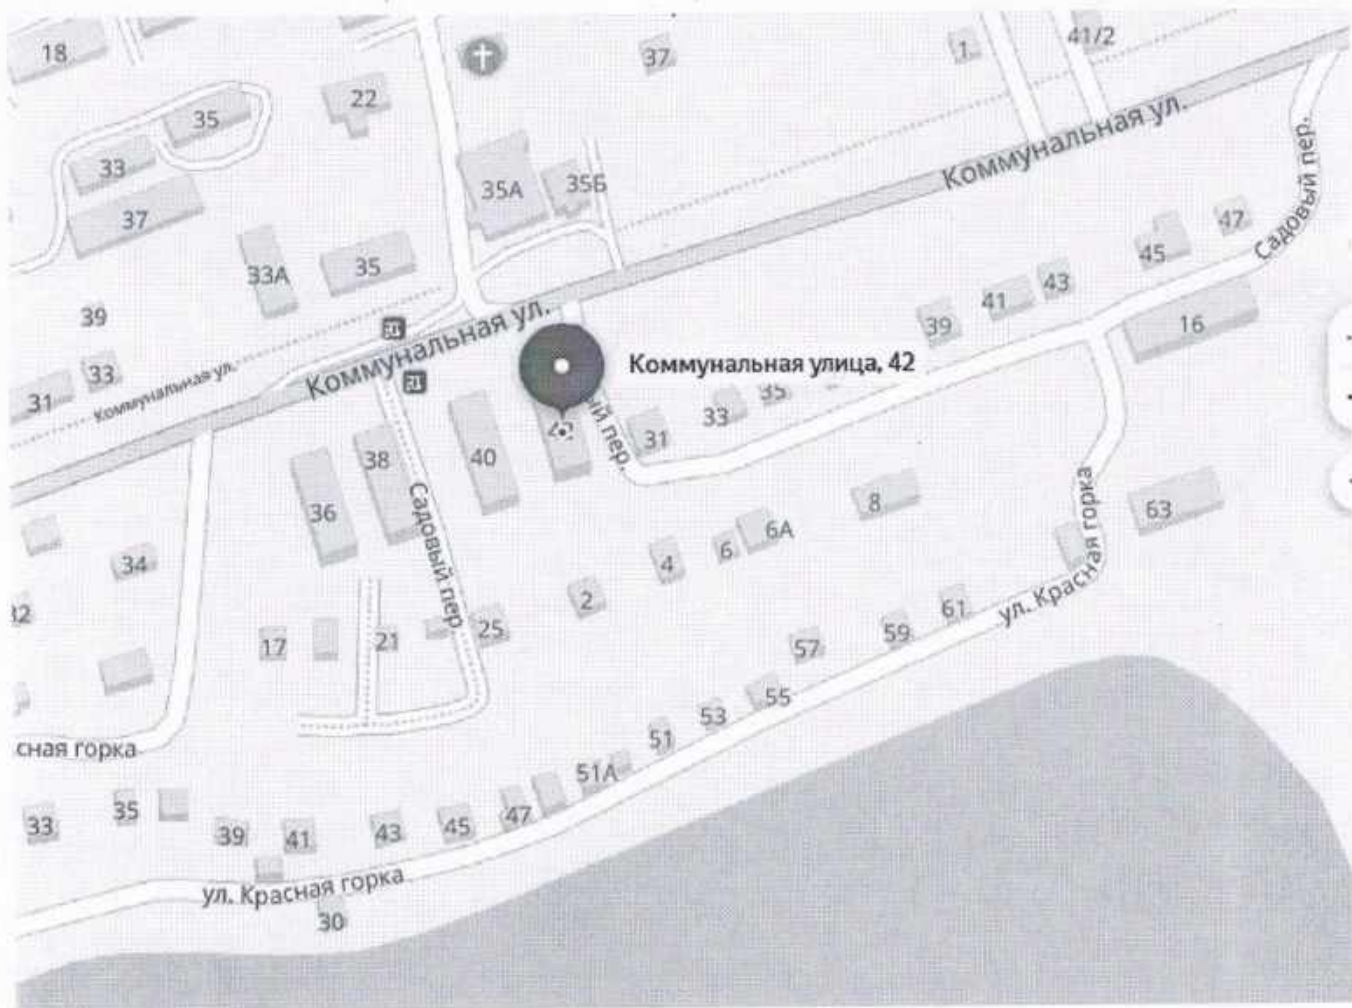

Схема границ прилегающих территорий
Стоматологическая клиника
ООО «Карат»
Адрес: Ульяновская область
Николаевский район
р.п.Николаевка
ул.Коммунальная д.42

Приложение № 8
к постановлению
Администрации
муниципального образования
«Николаевский район»
Ульяновской области
от 01.11.2022 №1128

- границы обособленной территории ООО «Карат»
- О – границы зоны, на которой не допускается розничная продажа алкогольной продукции