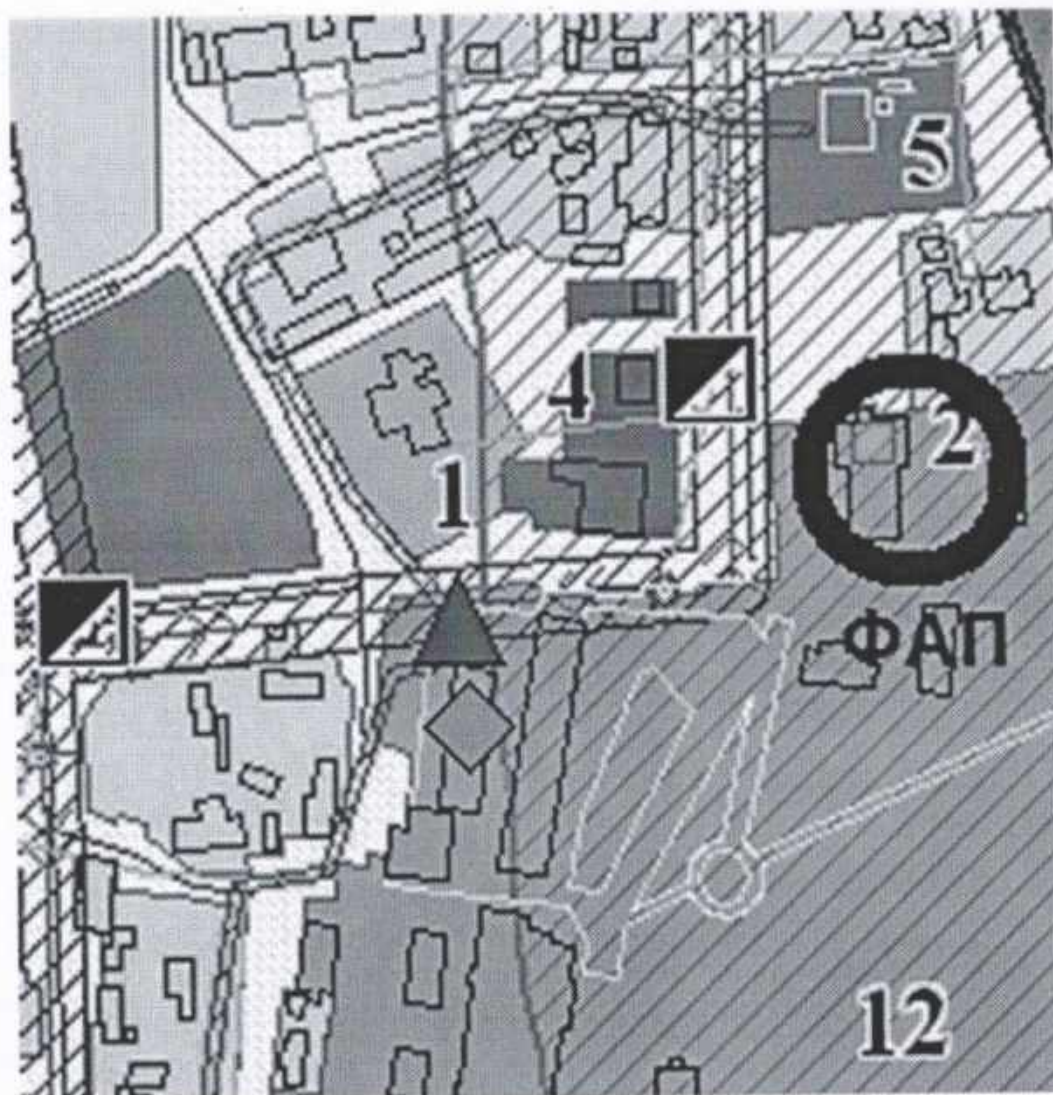

Схема границ прилегающих территорий
ФАП п.Белое Озеро
Адрес: Ульяновская область,
Николаевский район
п.Белое Озеро, ул.Приозерная , д.8

Приложение № 53
к постановлению Администрации
муниципального образования
«Николаевский район»
Ульяновской области
от 01.11.2022 №1128

- границы обособленной территории
  ФАП п.Белое Озеро
- О - границы зоны, на которой не допускается
  розничная продажа алкогольной продукции