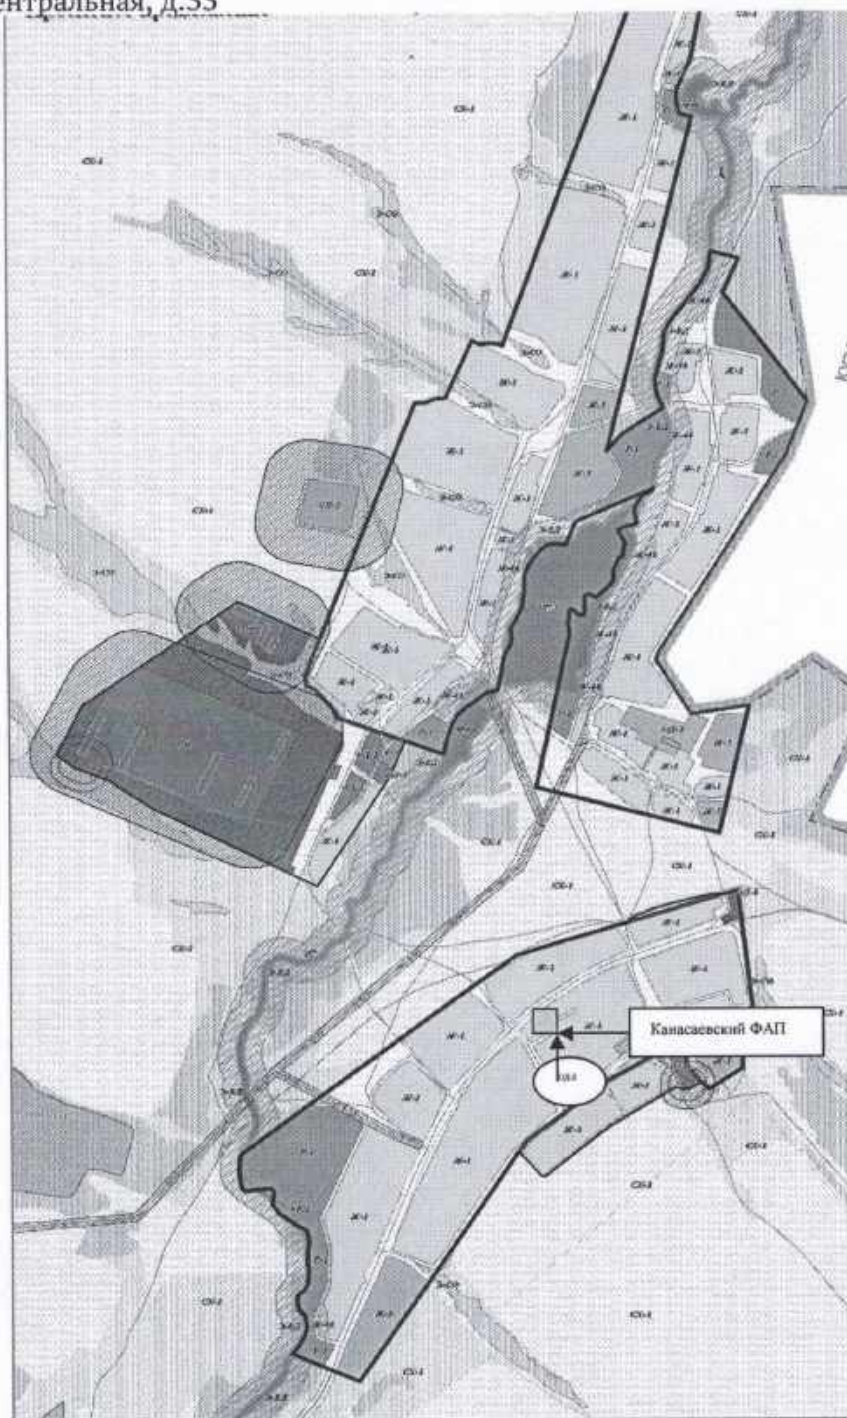

Приложение №46
к постановлению Администрации
муниципального образования
«Николаевский район»
Ульяновской области
от 01.11.2022 №1128

Схема границ прилегающих территорий
Канасаевский ФАП
адрес: Ульяновская область, Николаевский район,
с. Канасаево, ул. Центральная, д.33

ОД-2

граница зоны на которой не допускается розничная продажа
алкогольной продукции