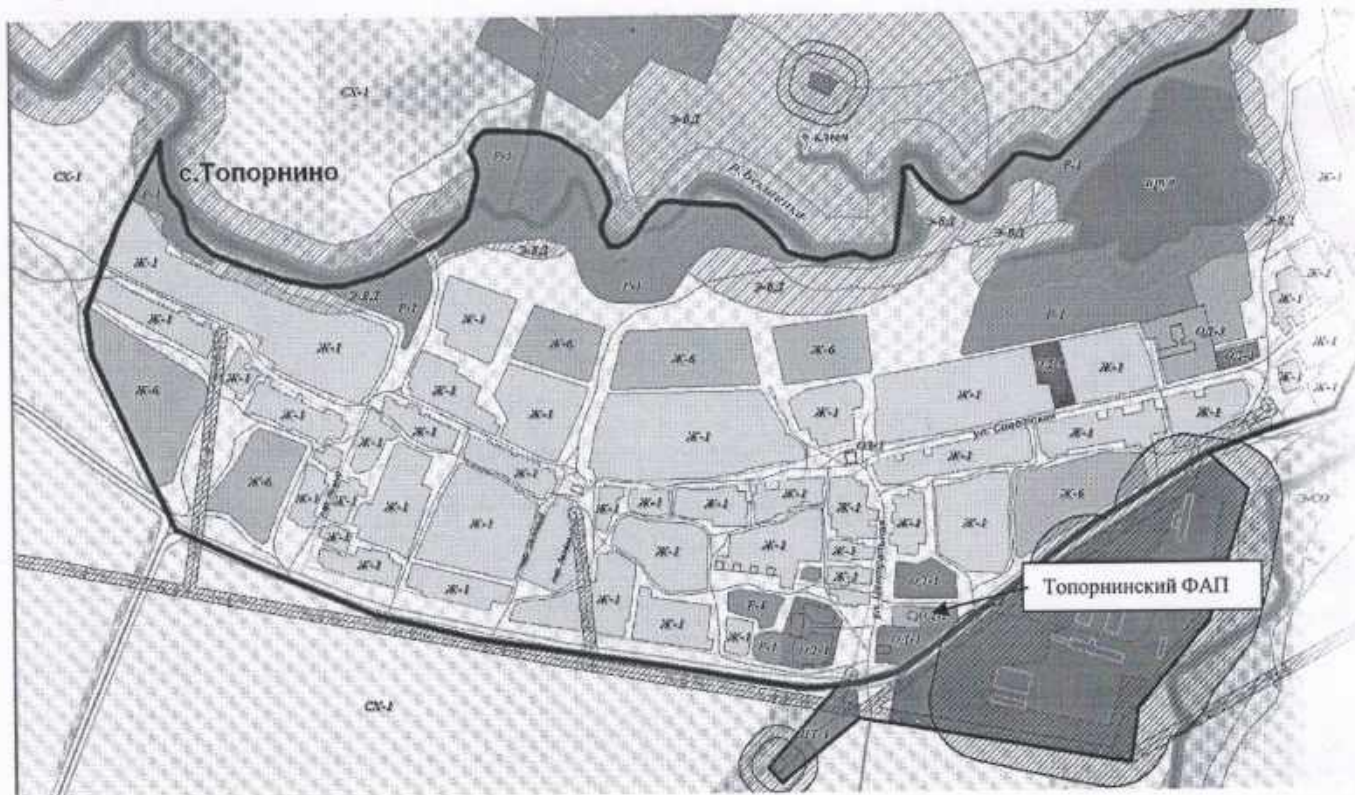

Приложение №45
к постановлению Администрации
муниципального образования
«Николаевский район»
Ульяновской области
от 01.11.2022 №1128

Схема границ прилегающих территорий
Топорнинский ФАП
адрес: Ульяновская область, Николаевский район,
с. Топорнино, ул. Центральная, д.10

ОД-2 граница зоны на которой не допускается розничная
продажа алкогольной продукции